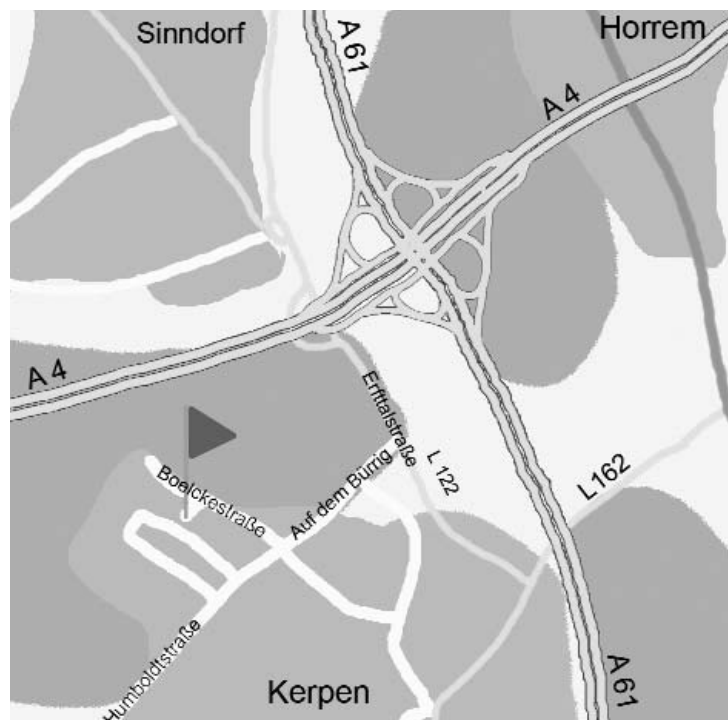

So finden Sie uns

Der Weg per Auto

Aus Richtung Aachen (A4)

- Anschlussstelle 9, Ausfahrt Kreuz Kerpen, Venlo, Koblenz, Kerpen
- Ausfahrt Kreuz Kerpen, Kerpen, Horrem, Sindorf
- Rechts auf die Erfttalstraße (L122)
- Die erste Möglichkeit rechts in Auf dem Bürrig (K17)
- Zweite Ampel rechts in die Boelckestraße

Aus Richtung Köln (A4)

- Autobahnkreuz Kerpen (20)(9) in Richtung Kerpen, Koblenz, Venlo
- Anschlussstelle 9, Ausfahrt Kreuz Kerpen, Kerpen, Horrem, Sindorf
- Rechts auf die Erfttalstraße (L122)
- Die erste Möglichkeit rechts in Auf dem Bürrig (K17)
- Zweite Ampel rechts in die Boelckestraße

Aus Richtung Koblenz (A61)

- Anschlussstelle 20, Ausfahrt Kreuz Kerpen, Eindhoven, Aachen, Kerpen, Köln
- Anschlussstelle 9, Ausfahrt Kreuz Kerpen, Kerpen, Horrem, Sindorf
- Rechts auf die Erfttalstraße (L122)
- Die erste Möglichkeit rechts in Auf dem Bürrig (K17)
- Zweite Ampel rechts in die Boelckestraße

Aus Richtung Venlo (A61)

- Anschlussstelle 20, Ausfahrt Kreuz Kerpen, Eindhoven, Aachen, Kerpen, Köln
- Anschlussstelle 9, Ausfahrt Kreuz Kerpen, Kerpen, Horrem, Sindorf
- Rechts auf die Erfttalstraße (L122)
- Die erste Möglichkeit rechts in Auf dem Bürrig (K17)
- Zweite Ampel rechts in die Boelckestraße

Wir wünschen Ihnen eine gute Anreise

Häger & Söhne GmbH

Boelckestr. 73-75

50171 Kerpen

Telefon 02237/923 00-0

Telefax 02237/923 00-17

E-Mail: info@schreinerei-haeger.de